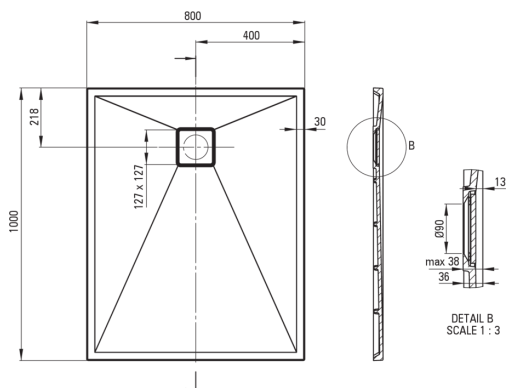

Відмінна риса:

- Властивості граніту Deante: стійкий на удари, високу температуру, знебарвлення, тепловий удар - відповідно до європейського стандарту PN-EN 13310
- Гідрофобні властивості відштовхують молекули води
- Для установки на рівні підлоги, безпосередньо на виливі або на опорі конструкційного матеріалу
- Можливість різання гранітного піддону
- Увага! Сифон pHс_029с підходить для душового піддону
- Пропонуємо спеціальний засіб, безпечний для очищуваних поверхонь
- Тільки найкращі матеріали, якість яких ми підтверджуємо дослідженнями в лабораторії
- Оздоблення, збагачене іонами срібла, додає антисептичні властивості