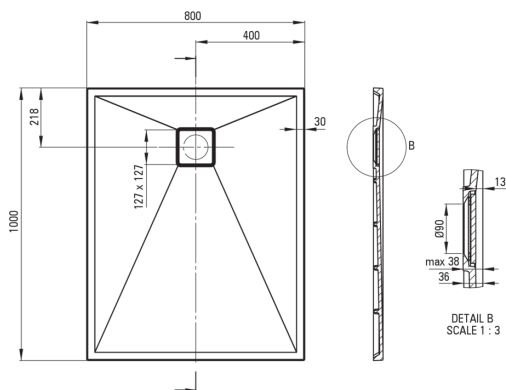

karakteristike:

- Lastnosti granita Deante: odpornost na udarce, visoko temperaturo, razbarvanje, toplotni šok - v skladu z evropskim standardom PN-EN 13310
- Hidrofobne lastnosti odbijajo molekule vode
- Za namestitev pri tleh, neposredno na estrih ali podprt z gradbenim materialom
- Možnost razreza granitne tuš kadi
- Pozor! Tuš kadi ustreza sifon NHC_029C
- V ponudbi Deante imamo tudi varna namenska čistila
- Samo najboljši materiali, katerih kakovost je potrjena z laboratorijskimi testi
- Finiš, obogaten s srebrovimi ioni, doda antiseptične lastnosti