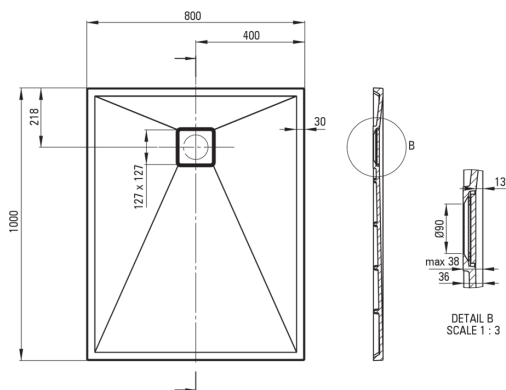

Отличительные черты:

- Свойства гранита Deante: ударопрочность, выносливость на высокую температуру, обесцвечивание, термический удар
- Гидрофобные свойства отталкивают молекулы воды
- Для установки на уровне пола, непосредственно на плитку или на строительный материал
- Гранитный душевой поддон может быть вырезан по размеру
- Внимание! Сифон NHC_029C подходит для душевого поддона
- Специальное средство, безопасное для очищаемых поверхностей
- Только лучшие материалы, качество которых подтверждено лабораторными испытаниями
- Отделка, обогащенная ионами серебра, придает антисептические свойства