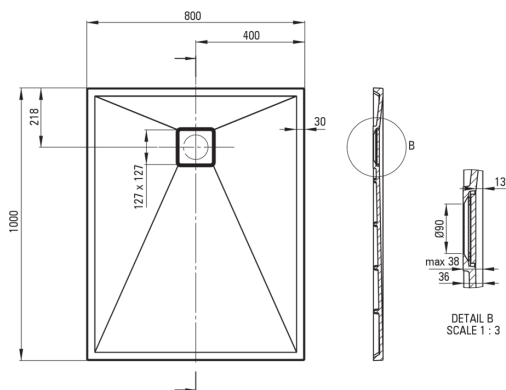

Caracteristici:

- Proprietățile granitului Deante: rezistență la impact, temperatură ridicată, decolorare, șoc termic - conform standardului EN 13310
- Proprietățile hidrofobe resping moleculele de apă
- Pentru instalare la nivelul pardoselii, direct pe paravan sau sprijinită pe materialul de construcție
- Posibilitate de tăiere a cădiței de duș din granit
- Atenție: Sifoanele NHC_029C pot fi folosite împreună cu cădița de duș.
- Agent de curățare special, sigur pentru suprafețele curățate
- Doar cele mai bune materiale, a căror calitate a fost certificată prin teste de laborator
- Finisajul îmbogățit cu ioni de argint adaugă proprietăți antiseptice.