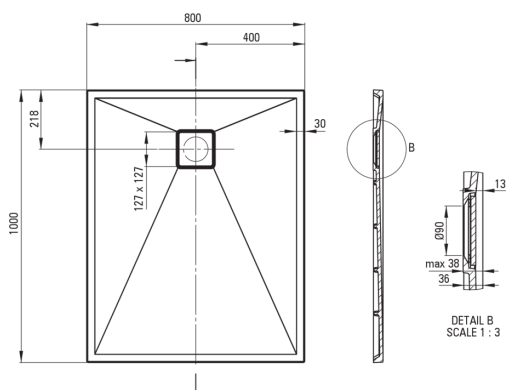

Caratteristiche:

- Proprietà del granito Deante: resistenza agli urti, alle alte temperature, allo scolorimento e agli shock termici, secondo la norma EN 13310.
- Le proprietà idrofobiche respingono le molecole d'acqua
- Per l'installazione a livello del pavimento, direttamente sul massetto o supportato da materiale da costruzione
- Possibilità di tagliare il piatto doccia in granito
- Attenzione: il sifone NHC_029C può essere utilizzato con il piatto doccia.
- Detergente dedicato, sicuro per le superfici pulite
- Solo i migliori materiali, la cui qualità è stata confermata da test di laboratorio
- La finitura arricchita con ioni d'argento aggiunge proprietà antisettiche