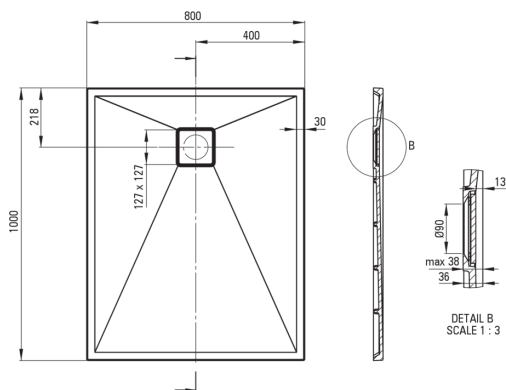

Kiemelések:

- A Deante gránit tulajdonságai: ütésállóság, magas hőmérséklet, elszíneződés, hősokk álló - EN 13310 szabvány szerint
- A hidrofób tulajdonsága taszítja a vízmolekulákat
- Padlószintre, aljzatra, vagy építőanyaggal megépített talapzatra helyezhető
- Lehetőség a gránit zuhanytálca vágására
- Figyelem! A termékhez az NHC_029C szifon való. A terméket szifon nélkül szállítjuk.
- Dedikált tisztítószer, a felületek biztonságos tisztítására
- Csak a legjobb alapanyagokból, amelyek minőségét laboratóriumi vizsgálatok igazolták
- Az ezüstionokkal dúsított felület fertőtlenítő tulajdonságokkal rendelkezik