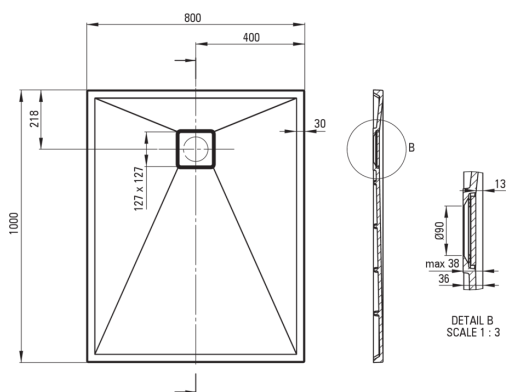

Caractéristiques:

- Propriétés du granit Deante : résistance aux chocs, haute température, décoloration, choc thermique - avec norme EN 13310
- Les propriétés hydrophobes repoussent les molécules d'eau
- Pour une installation au niveau du sol, directement sur la chape ou supportée par un matériau de construction
- Possibilité de couper le receveur de douche en granit
- Attention : le siphon NHC_029C peut être utilisé avec le receveur de douche
- Agent de nettoyage dédié, sans danger pour les surfaces nettoyées
- Seuls les meilleurs matériaux, dont la qualité a été confirmée par des tests en laboratoire
- La finition enrichie en ions d'argent ajoute des propriétés antiseptiques