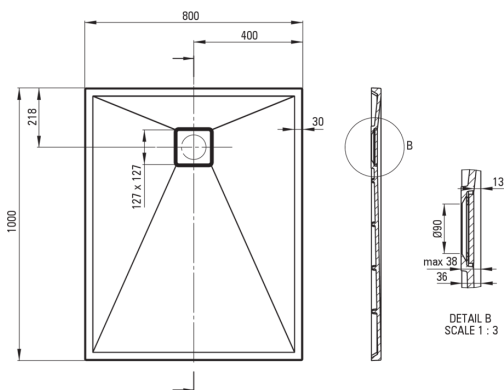

Características:

- Propiedades del granito de DeceS: resistencia al impacto, alta temperatura, decoloración, choque térmico, según el Europa PN - en 13310
- Las propiedades hidrofóbicas repelen las partículas de agua
- Para construir en el nivel del piso, directamente en la regla o en el soporte con material de construcción
- Posibilidad de cortar una piscina de remo de granito
- ¡Atención! El sifón NHC_029C encaja en el plato de ducha
- Una medida dedicada en la oferta es una caja fuerte dedicada para superficies limpias
- Solo los mejores materiales cuya calidad es confirmada por la investigación en el laboratorio
- El acabado enriquecido con iones de plata agrega propiedades antisépticas