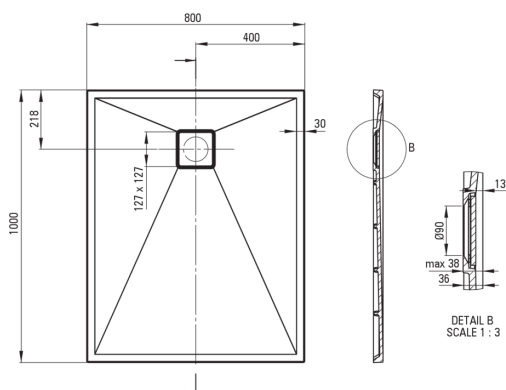

Características:

- Propiedades del granito de DeceS: resistencia al impacto, alta temperatura, decoloración, choque térmico, según el Europa PN - en 13310
- Las propiedades hidrofóbicas repelen las partículas de agua
- Para construir en el nivel del piso, directamente en la regla o en el soporte con material de construcción
- Posibilidad de cortar una piscina de remo de granito
- ¡Atención! El sifón NHC_029C encaja en el plato de ducha
- Una medida dedicada en la oferta es una caja fuerte dedicada para superficies limpias
- Solo los mejores materiales cuya calidad es confirmada por la investigación en el laboratorio
- El acabado enriquecido con iones de plata agrega propiedades antisépticas