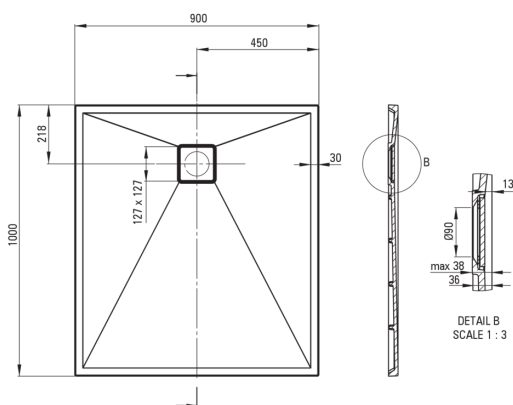

Відмінна риса:

- Властивості граніту Deante: стійкий на удари, високу температуру, знебарвлення, тепловий удар - відповідно до європейського стандарту PN-EN 13310
- Гідрофобні властивості відштовхують молекули води
- Для установки на рівні підлоги, безпосередньо на виливі або на опорі конструкційного матеріалу
- Можливість різання гранітного піддону
- Увага! Сифон pHc_029c підходить для душового піддону
- Пропонуємо спеціальний засіб, безпечний для очищуваних поверхонь
- Тільки найкращі матеріали, якість яких ми підтверджуємо дослідженнями в лабораторії
- Оздоблення, збагачене іонами срібла, додає антисептичні властивості