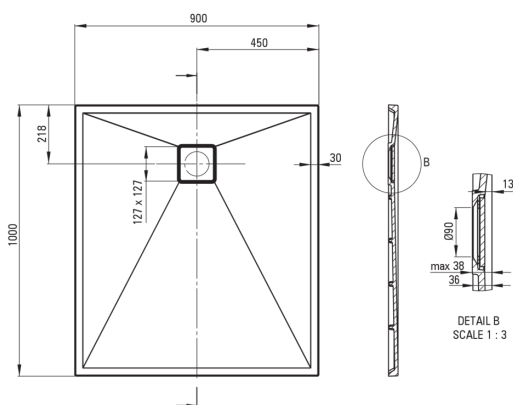

karakteristike:

- Lastnosti granita Deante: odpornost na udarce, visoko temperaturo, razbarvanje, toplotni šok - v skladu z evropskim standardom PN-EN 13310
- Hidrofobne lastnosti odbijajo molekule vode
- Za namestitev pri tleh, neposredno na estrih ali podprt z gradbenim materialom
- Možnost razreza granitne tuš kadi
- Pozor! Tuš kadi ustreza sifon NHC_029C
- V ponudbi Deante imamo tudi varna namenska čistila
- Samo najboljši materiali, katerih kakovost je potrjena z laboratorijskimi testi
- Finiš, obogaten s srebrovimi ioni, doda antiseptične lastnosti