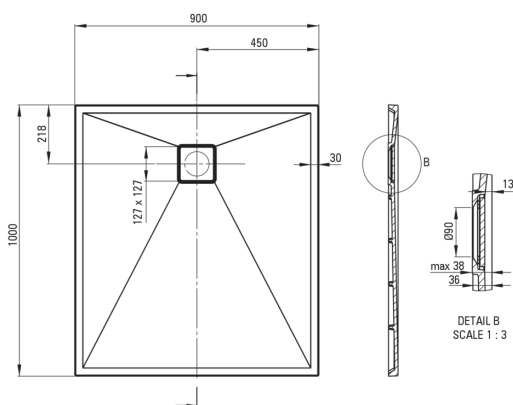

Отличительные черты:

- Свойства гранита Deante: ударопрочность, выносливость на высокую температуру, обесцвечивание, термический удар
- Гидрофобные свойства отталкивают молекулы воды
- Для установки на уровне пола, непосредственно на плитку или на строительный материал
- Гранитный душевой поддон может быть вырезан по размеру
- Внимание! Сифон NHC_029C подходит для душевого поддона
- Специальное средство, безопасное для очищаемых поверхностей
- Только лучшие материалы, качество которых подтверждено лабораторными испытаниями
- Отделка, обогащенная ионами серебра, придает антисептические свойства