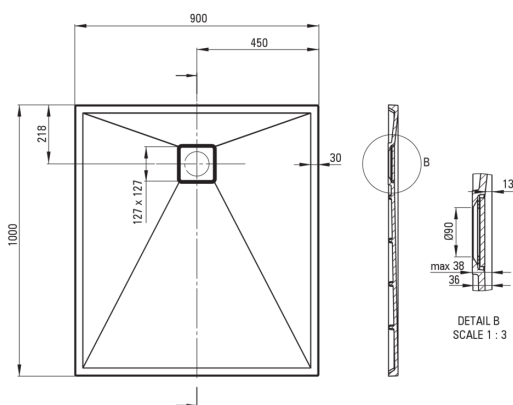

Caracteristici:

- Proprietățile granitului Deante: rezistență la impact, temperatură ridicată, decolorare, șoc termic - conform standardului EN 13310
- Proprietățile hidrofobe resping moleculele de apă
- Pentru instalare la nivelul pardoselii, direct pe paravan sau sprijinită pe materialul de construcție
- Posibilitate de tăiere a cădiței de duș din granit
- Atenție: Sifoanele NHC_029C pot fi folosite împreună cu cădița de duș.
- Agent de curățare special, sigur pentru suprafețele curățate
- Doar cele mai bune materiale, a căror calitate a fost certificată prin teste de laborator
- Finisajul îmbogățit cu ioni de argint adaugă proprietăți antiseptice.