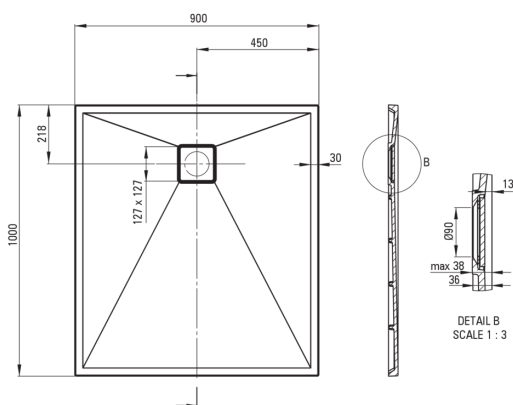

Caratteristiche:

- Proprietà del granito Deante: resistenza agli urti, alle alte temperature, allo scolorimento e agli shock termici, secondo la norma EN 13310.
- Le proprietà idrofobiche respingono le molecole d'acqua
- Per l'installazione a livello del pavimento, direttamente sul massetto o supportato da materiale da costruzione
- Possibilità di tagliare il piatto doccia in granito
- Attenzione: il sifone NHC_029C può essere utilizzato con il piatto doccia.
- Detergente dedicato, sicuro per le superfici pulite
- Solo i migliori materiali, la cui qualità è stata confermata da test di laboratorio
- La finitura arricchita con ioni d'argento aggiunge proprietà antisettiche