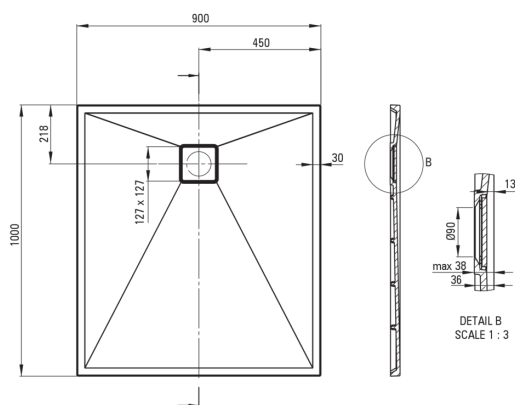

CORREO

Receveur de douche en granit, rectangulaire

deante

Code produit: KQR_N45B

EAN: 5908212093078

Couleur: nero

Garantie [années]: 10

Receveurs de douche

Matériel	granit
Forme	rectangulaire
Largeur [mm]	900
Longueur [mm]	1000
Hauteur [mm]	36

Caractéristiques:

- Propriétés du granit Deante : résistance aux chocs, haute température, décoloration, choc thermique - avec norme EN 13310
- Les propriétés hydrophobes repoussent les molécules d'eau
- Pour une installation au niveau du sol, directement sur la chape ou supportée par un matériau de construction
- Possibilité de couper le receveur de douche en granit
- Attention : le siphon NHC_029C peut être utilisé avec le receveur de douche
- Agent de nettoyage dédié, sans danger pour les surfaces nettoyées
- Seuls les meilleurs matériaux, dont la qualité a été confirmée par des tests en laboratoire
- La finition enrichie en ions d'argent ajoute des propriétés antiseptiques