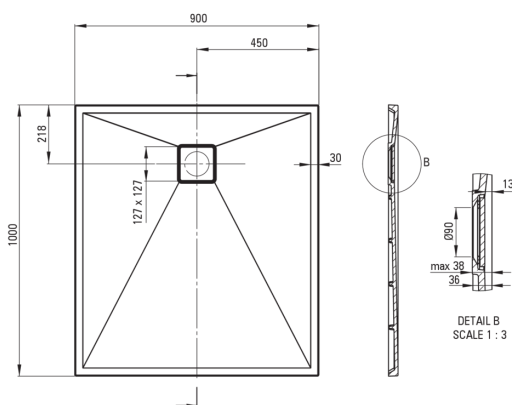

Características:

- Propiedades del granito de DeceS: resistencia al impacto, alta temperatura, decoloración, choque térmico, según el Europa PN - en 13310
- Las propiedades hidrofóbicas repelen las partículas de agua
- Para construir en el nivel del piso, directamente en la regla o en el soporte con material de construcción
- Posibilidad de cortar una piscina de remo de granito
- ¡Atención! El sifón NHC_029C encaja en el plato de ducha
- Una medida dedicada en la oferta es una caja fuerte dedicada para superficies limpias
- Solo los mejores materiales cuya calidad es confirmada por la investigación en el laboratorio
- El acabado enriquecido con iones de plata agrega propiedades antisépticas