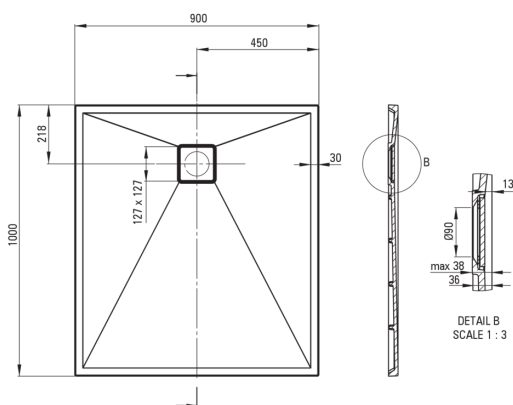

Características:

- Propiedades del granito de DeceS: resistencia al impacto, alta temperatura, decoloración, choque térmico, según el Europa PN - en 13310
- Las propiedades hidrofóbicas repelen las partículas de agua
- Para construir en el nivel del piso, directamente en la regla o en el soporte con material de construcción
- Posibilidad de cortar una piscina de remo de granito
- ¡Atención! El sifón NHC_029C encaja en el plato de ducha
- Una medida dedicada en la oferta es una caja fuerte dedicada para superficies limpias
- Solo los mejores materiales cuya calidad es confirmada por la investigación en el laboratorio
- El acabado enriquecido con iones de plata agrega propiedades antisépticas