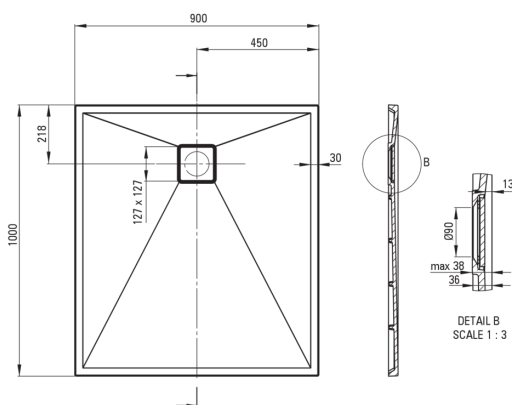

Charakteristische Merkmale:

- Eigenschaften von Deante-Granit: Widerstandsfähigkeit gegen Stöße, hohe Temperaturen, Verfärbungen, Temperaturschocks - gemäß der europäischen Norm PN-EN 13310
- Durch die hydrophoben Eigenschaften werden Wassermoleküle abgestoßen
- Zum bodenebenen Einbau direkt auf dem Estrich oder auf der Baustoffunterlage
- Granit- Duschtasse kann zugeschnitten werden
- Achtung! Siphon NHC_029C passt zur Duschtasse
- Spezielles Mittel, das für die zu reinigenden Oberflächen unbedenklich ist
- Nur die besten Materialien, deren Qualität durch Laboruntersuchungen bestätigt wird
- Die mit Silberionen angereicherte Ausführung fügt antiseptische Eigenschaften hinzu