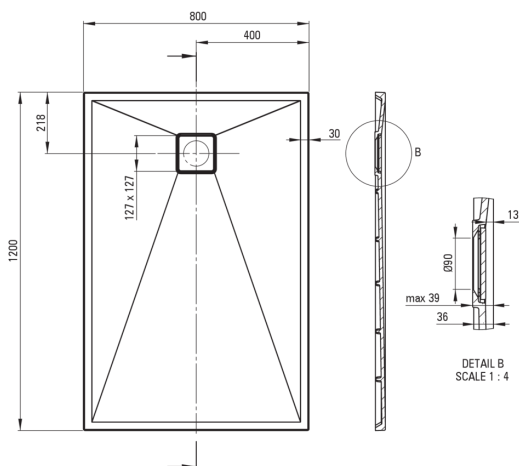

Відмінна риса:

- Властивості граніту Deante: стійкий на удари, високу температуру, знебарвлення, тепловий удар - відповідно до європейського стандарту PN-EN 13310
- Гідрофобні властивості відштовхують молекули води
- Для установки на рівні підлоги, безпосередньо на виливі або на опорі конструкційного матеріалу
- Можливість різання гранітного піддону
- Увага! Сифон pHс_029с підходить для душового піддону
- Пропонуємо спеціальний засіб, безпечний для очищуваних поверхонь
- Тільки найкращі матеріали, якість яких ми підтверджуємо дослідженнями в лабораторії
- Оздоблення, збагачене іонами срібла, додає антисептичні властивості