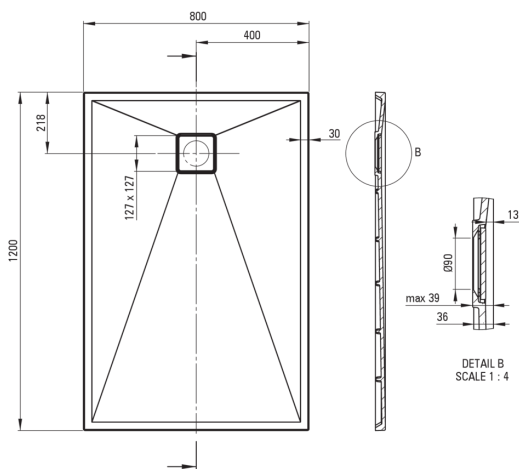

karakteristike:

- Lastnosti granita Deante: odpornost na udarce, visoko temperaturo, razbarvanje, toplotni šok - v skladu z evropskim standardom PN-EN 13310
- Hidrofobne lastnosti odbijajo molekule vode
- Za namestitev pri tleh, neposredno na estrih ali podprt z gradbenim materialom
- Možnost razreza granitne tuš kadi
- Pozor! Tuš kadi ustreza sifon NHC_029C
- V ponudbi Deante imamo tudi varna namenska čistila
- Samo najboljši materiali, katerih kakovost je potrjena z laboratorijskimi testi
- Finiš, obogaten s srebrovimi ioni, doda antiseptične lastnosti