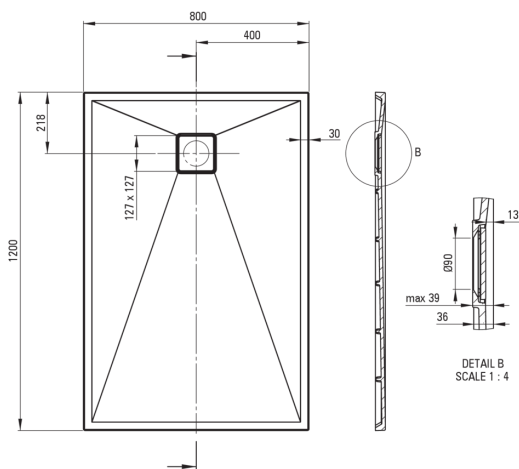

Отличительные черты:

- Свойства гранита Deante: ударопрочность, выносливость на высокую температуру, обесцвечивание, термический удар
- Гидрофобные свойства отталкивают молекулы воды
- Для установки на уровне пола, непосредственно на плитку или на строительный материал
- Гранитный душевой поддон может быть вырезан по размеру
- Внимание! Сифон NHC_029C подходит для душевого поддона
- Специальное средство, безопасное для очищаемых поверхностей
- Только лучшие материалы, качество которых подтверждено лабораторными испытаниями
- Отделка, обогащенная ионами серебра, придает антисептические свойства