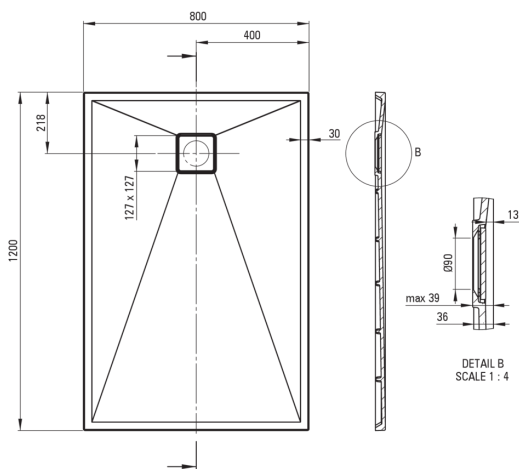

Caracteristici:

- Proprietățile granitului Deante: rezistență la impact, temperatură ridicată, decolorare, șoc termic - conform standardului EN 13310
- Proprietățile hidrofobe resping moleculele de apă
- Pentru instalare la nivelul pardoselii, direct pe paravan sau sprijinită pe materialul de construcție
- Posibilitate de tăiere a cădiței de duș din granit
- Atenție: Sifoanele NHC_029C pot fi folosite împreună cu cădița de duș.
- Agent de curățare special, sigur pentru suprafețele curățate
- Doar cele mai bune materiale, a căror calitate a fost certificată prin teste de laborator
- Finisajul îmbogățit cu ioni de argint adaugă proprietăți antiseptice.