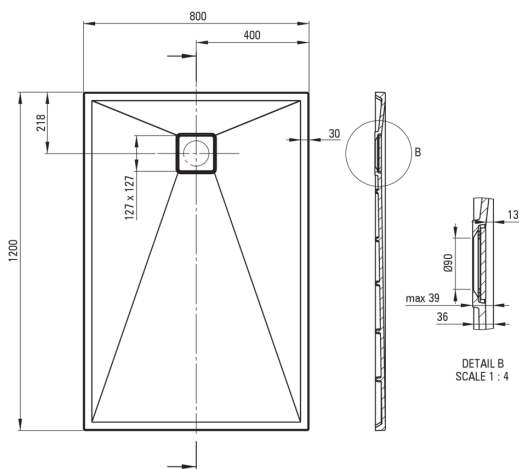

Caratteristiche:

- Proprietà del granito Deante: resistenza agli urti, alle alte temperature, allo scolorimento e agli shock termici, secondo la norma EN 13310.
- Le proprietà idrofobiche respingono le molecole d'acqua
- Per l'installazione a livello del pavimento, direttamente sul massetto o supportato da materiale da costruzione
- Possibilità di tagliare il piatto doccia in granito
- Attenzione: il sifone NHC_029C può essere utilizzato con il piatto doccia.
- Detergente dedicato, sicuro per le superfici pulite
- Solo i migliori materiali, la cui qualità è stata confermata da test di laboratorio
- La finitura arricchita con ioni d'argento aggiunge proprietà antisettiche