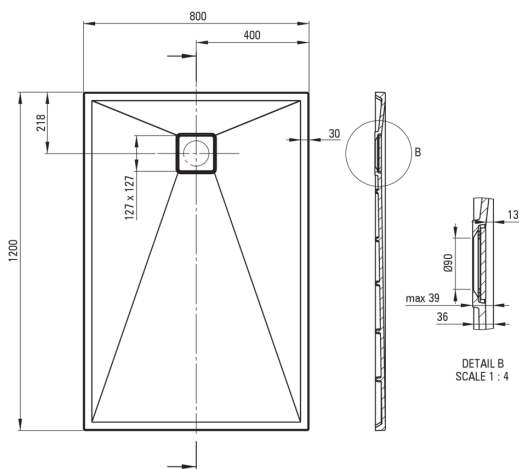

Caractéristiques:

- Propriétés du granit Deante : résistance aux chocs, haute température, décoloration, choc thermique - avec norme EN 13310
- Les propriétés hydrophobes repoussent les molécules d'eau
- Pour une installation au niveau du sol, directement sur la chape ou supportée par un matériau de construction
- Possibilité de couper le receveur de douche en granit
- Attention : le siphon NHC_029C peut être utilisé avec le receveur de douche
- Agent de nettoyage dédié, sans danger pour les surfaces nettoyées
- Seuls les meilleurs matériaux, dont la qualité a été confirmée par des tests en laboratoire
- La finition enrichie en ions d'argent ajoute des propriétés antiseptiques