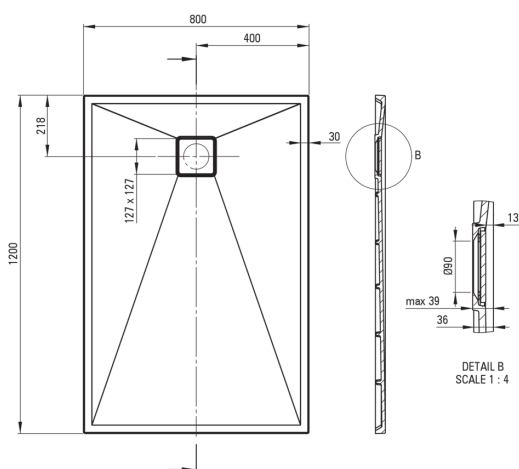

Caractéristiques:

- Propriétés du granit Deante : résistance aux chocs, haute température, décoloration, choc thermique - avec norme EN 13310
- Les propriétés hydrophobes repoussent les molécules d'eau
- Pour une installation au niveau du sol, directement sur la chape ou supportée par un matériau de construction
- Possibilité de couper le receveur de douche en granit
- Attention : le siphon NHC_029C peut être utilisé avec le receveur de douche
- Agent de nettoyage dédié, sans danger pour les surfaces nettoyées
- Seuls les meilleurs matériaux, dont la qualité a été confirmée par des tests en laboratoire
- La finition enrichie en ions d'argent ajoute des propriétés antiseptiques