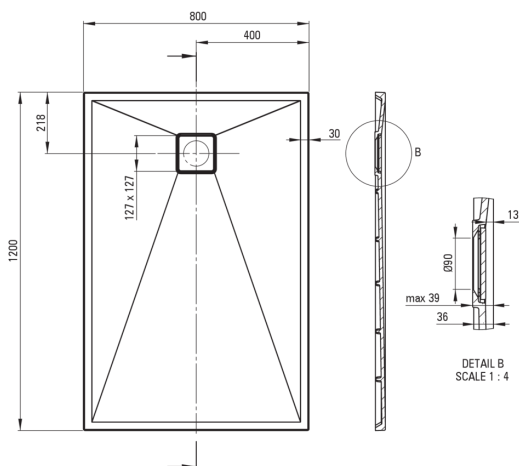

Características:

- Propiedades del granito de DeceS: resistencia al impacto, alta temperatura, decoloración, choque térmico, según el Europa PN - en 13310
- Las propiedades hidrofóbicas repelen las partículas de agua
- Para construir en el nivel del piso, directamente en la regla o en el soporte con material de construcción
- Posibilidad de cortar una piscina de remo de granito
- ¡Atención! El sifón NHC_029C encaja en el plato de ducha
- Una medida dedicada en la oferta es una caja fuerte dedicada para superficies limpias
- Solo los mejores materiales cuya calidad es confirmada por la investigación en el laboratorio
- El acabado enriquecido con iones de plata agrega propiedades antisépticas