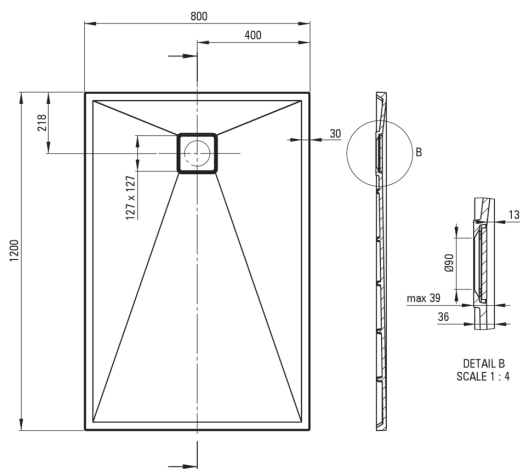

Charakteristische Merkmale:

- Eigenschaften von Deante-Granit: Widerstandsfähigkeit gegen Stöße, hohe Temperaturen, Verfärbungen, Temperaturschocks - gemäß der europäischen Norm PN-EN 13310
- Durch die hydrophoben Eigenschaften werden Wassermoleküle abgestoßen
- Zum bodenebenen Einbau direkt auf dem Estrich oder auf der Baustoffunterlage
- Granit-Duschtasse kann zugeschnitten werden
- Achtung! Siphon NHC_029C passt zur Duschtasse
- Spezielles Mittel, das für die zu reinigenden Oberflächen unbedenklich ist
- Nur die besten Materialien, deren Qualität durch Laboruntersuchungen bestätigt wird
- Die mit Silberionen angereicherte Ausführung fügt antiseptische Eigenschaften hinzu