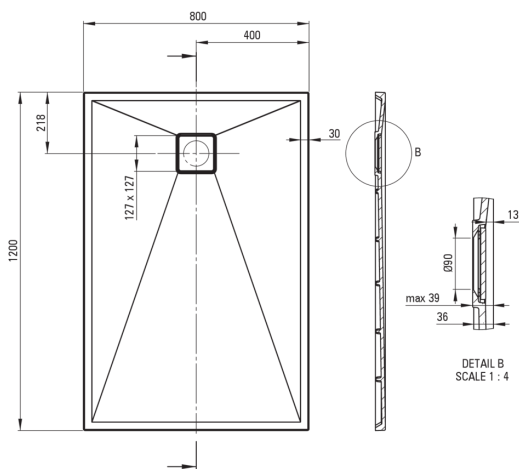

Charakteristische Merkmale:

- Eigenschaften von Deante-Granit: Widerstandsfähigkeit gegen Stöße, hohe Temperaturen, Verfärbungen, Temperaturschocks - gemäß der europäischen Norm PN-EN 13310
- Durch die hydrophoben Eigenschaften werden Wassermoleküle abgestoßen
- Zum bodenebenen Einbau direkt auf dem Estrich oder auf der Baustoffunterlage
- Granit-Duschtasse kann zugeschnitten werden
- Achtung! Siphon NHC_029C passt zur Duschtasse
- Spezielles Mittel, das für die zu reinigenden Oberflächen unbedenklich ist
- Nur die besten Materialien, deren Qualität durch Laboruntersuchungen bestätigt wird
- Die mit Silberionen angereicherte Ausführung fügt antiseptische Eigenschaften hinzu