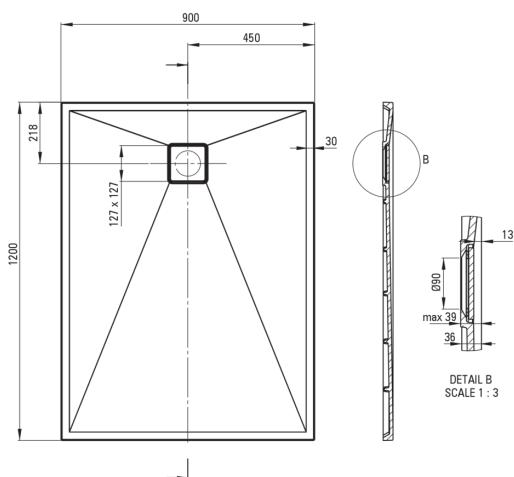

Відмінна риса:

- Властивості граніту Deante: стійкий на удари, високу температуру, знебарвлення, тепловий удар - відповідно до європейського стандарту PN-EN 13310
- Гідрофобні властивості відштовхують молекули води
- Для установки на рівні підлоги, безпосередньо на виливі або на опорі конструкційного матеріалу
- Можливість різання гранітного піддону
- Увага! Сифон pHс_029с підходить для душового піддону
- Пропонуємо спеціальний засіб, безпечний для очищуваних поверхонь
- Тільки найкращі матеріали, якість яких ми підтверджуємо дослідженнями в лабораторії
- Оздоблення, збагачене іонами срібла, додає антисептичні властивості