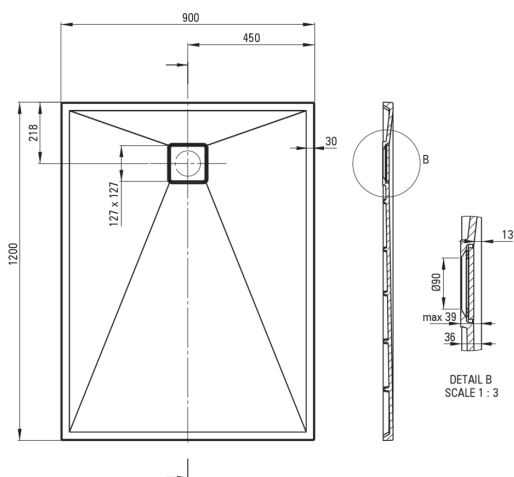

karakteristike:

- Lastnosti granita Deante: odpornost na udarce, visoko temperaturo, razbarvanje, toplotni šok - v skladu z evropskim standardom PN-EN 13310
- Hidrofobne lastnosti odbijajo molekule vode
- Za namestitev pri tleh, neposredno na estrih ali podprt z gradbenim materialom
- Možnost razreza granitne tuš kadi
- Pozor! Tuš kadi ustreza sifon NHC_029C
- V ponudbi Deante imamo tudi varna namenska čistila
- Samo najboljši materiali, katerih kakovost je potrjena z laboratorijskimi testi
- Finiš, obogaten s srebrovimi ioni, doda antiseptične lastnosti