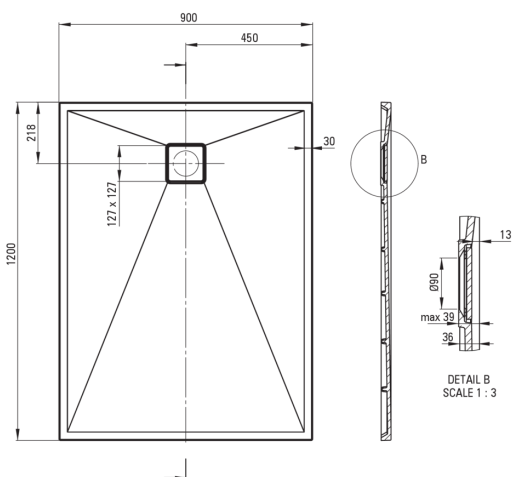

karakteristike:

- Lastnosti granita Deante: odpornost na udarce, visoko temperaturo, razbarvanje, toplotni šok - v skladu z evropskim standardom PN-EN 13310
- Hidrofobne lastnosti odbijajo molekule vode
- Za namestitev pri tleh, neposredno na estrih ali podprt z gradbenim materialom
- Možnost razreza granitne tuš kadi
- Pozor! Tuš kadi ustreza sifon NHC_029C
- V ponudbi Deante imamo tudi varna namenska čistila
- Samo najboljši materiali, katerih kakovost je potrjena z laboratorijskimi testi
- Finiš, obogaten s srebrovimi ioni, doda antiseptične lastnosti