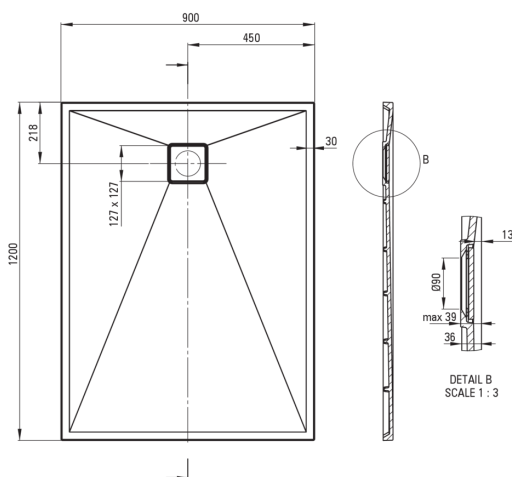

Caratteristiche:

- Proprietà del granito Deante: resistenza agli urti, alle alte temperature, allo scolorimento e agli shock termici, secondo la norma EN 13310.
- Le proprietà idrofobiche respingono le molecole d'acqua
- Per l'installazione a livello del pavimento, direttamente sul massetto o supportato da materiale da costruzione
- Possibilità di tagliare il piatto doccia in granito
- Attenzione: il sifone NHC_029C può essere utilizzato con il piatto doccia.
- Detergente dedicato, sicuro per le superfici pulite
- Solo i migliori materiali, la cui qualità è stata confermata da test di laboratorio
- La finitura arricchita con ioni d'argento aggiunge proprietà antisettiche