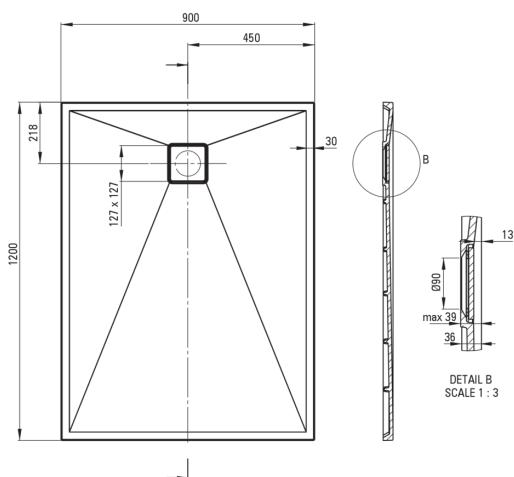

Caratteristiche:

- Proprietà del granito Deante: resistenza agli urti, alle alte temperature, allo scolorimento e agli shock termici, secondo la norma EN 13310.
- Le proprietà idrofobiche respingono le molecole d'acqua
- Per l'installazione a livello del pavimento, direttamente sul massetto o supportato da materiale da costruzione
- Possibilità di tagliare il piatto doccia in granito
- Attenzione: il sifone NHC_029C può essere utilizzato con il piatto doccia.
- Detergente dedicato, sicuro per le superfici pulite
- Solo i migliori materiali, la cui qualità è stata confermata da test di laboratorio
- La finitura arricchita con ioni d'argento aggiunge proprietà antisettiche