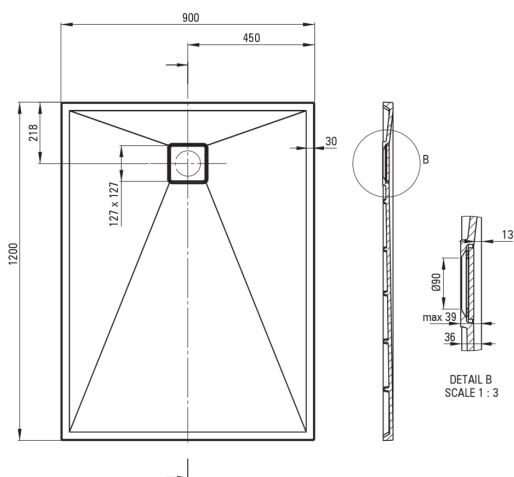

Características:

- Propiedades del granito de DeceS: resistencia al impacto, alta temperatura, decoloración, choque térmico, según el Europa PN - en 13310
- Las propiedades hidrofóbicas repelen las partículas de agua
- Para construir en el nivel del piso, directamente en la regla o en el soporte con material de construcción
- Posibilidad de cortar una piscina de remo de granito
- ¡Atención! El sifón NHC_029C encaja en el plato de ducha
- Una medida dedicada en la oferta es una caja fuerte dedicada para superficies limpias
- Solo los mejores materiales cuya calidad es confirmada por la investigación en el laboratorio
- El acabado enriquecido con iones de plata agrega propiedades antisépticas