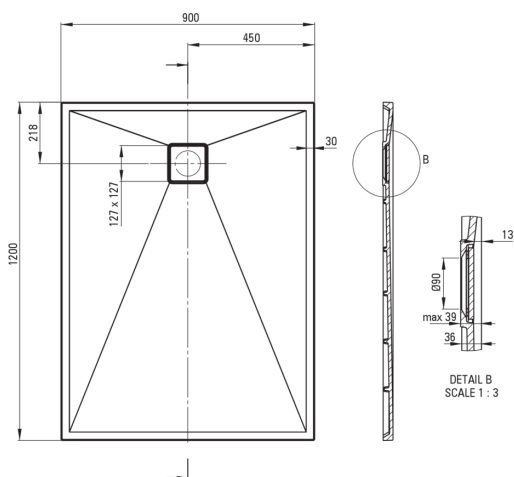

Charakteristische Merkmale:

- Eigenschaften von Deante-Granit: Widerstandsfähigkeit gegen Stöße, hohe Temperaturen, Verfärbungen, Temperaturschocks - gemäß der europäischen Norm PN-EN 13310
- Durch die hydrophoben Eigenschaften werden Wassermoleküle abgestoßen
- Zum bodenebenen Einbau direkt auf dem Estrich oder auf der Baustoffunterlage
- Granit-Duschtasse kann zugeschnitten werden
- Achtung! Siphon NHC_029C passt zur Duschtasse
- Spezielles Mittel, das für die zu reinigenden Oberflächen unbedenklich ist
- Nur die besten Materialien, deren Qualität durch Laboruntersuchungen bestätigt wird
- Die mit Silberionen angereicherte Ausführung fügt antiseptische Eigenschaften hinzu