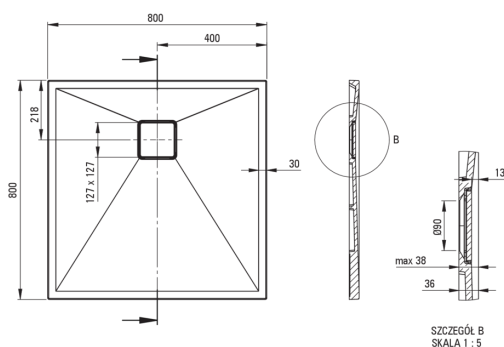

CORREO

Гранітний душовий піддон, квадратний

deante

Код продукту: KQR_N42B

EAN: 5907650837367

Колір: negro

Гарантія: 10

Душові піддони

матеріал	граніт
форма	квадрат
Ширина [мм]	800
Довжина [мм]	800
Висота [мм]	36

Відмінна риса:

- Властивості граніту Deante: стійкий на удари, високу температуру, знебарвлення, тепловий удар - відповідно до європейського стандарту PN-EN 13310
- Гідрофобні властивості відштовхують молекули води
- Для установки на рівні підлоги, безпосередньо на виливі або на опорі конструкційного матеріалу
- Можливість різання гранітного піддону
- Увага! Сифон pHc_029c підходить для душового піддону
- Пропонуємо спеціальний засіб, безпечний для очищуваних поверхонь
- Тільки найкращі матеріали, якість яких ми підтверджуємо дослідженнями в лабораторії
- Оздоблення, збагачене іонами срібла, додає антисептичні властивості