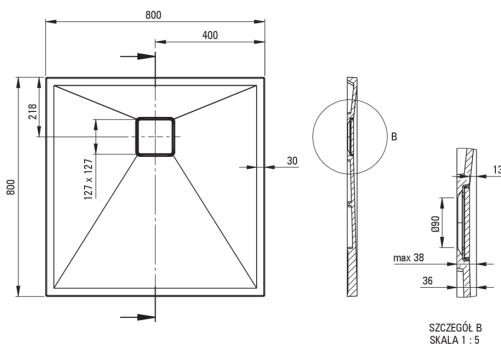

Características:

- Propiedades del granito de DeceS: resistencia al impacto, alta temperatura, decoloración, choque térmico, según el Europa PN - en 13310
- Las propiedades hidrofóbicas repelen las partículas de agua
- Para construir en el nivel del piso, directamente en la regla o en el soporte con material de construcción
- Posibilidad de cortar una piscina de remo de granito
- ¡Atención! El sifón NHC_029C encaja en el plato de ducha
- Una medida dedicada en la oferta es una caja fuerte dedicada para superficies limpias
- Solo los mejores materiales cuya calidad es confirmada por la investigación en el laboratorio
- El acabado enriquecido con iones de plata agrega propiedades antisépticas