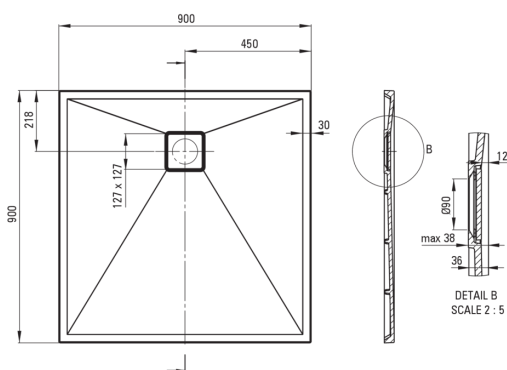

Відмінна риса:

- Властивості граніту Deante: стійкий на удари, високу температуру, знебарвлення, тепловий удар - відповідно до європейського стандарту PN-EN 13310
- Гідрофобні властивості відштовхують молекули води
- Для установки на рівні підлоги, безпосередньо на виливі або на опорі конструкційного матеріалу
- Можливість різання гранітного піддону
- Увага! Сифон pHc_029c підходить для душового піддону
- Пропонуємо спеціальний засіб, безпечний для очищуваних поверхонь
- Тільки найкращі матеріали, якість яких ми підтверджуємо дослідженнями в лабораторії
- Оздоблення, збагачене іонами срібла, додає антисептичні властивості