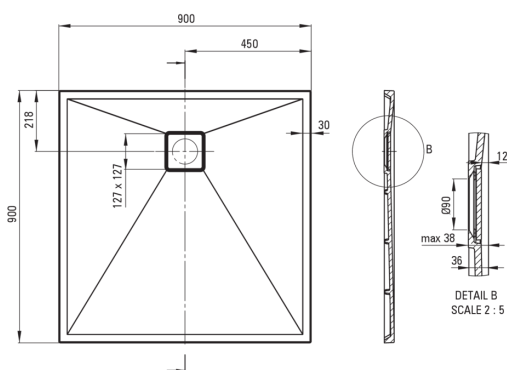

karakteristike:

- Lastnosti granita Deante: odpornost na udarce, visoko temperaturo, razbarvanje, toplotni šok - v skladu z evropskim standardom PN-EN 13310
- Hidrofobne lastnosti odbijajo molekule vode
- Za namestitev pri tleh, neposredno na estrih ali podprt z gradbenim materialom
- Možnost razreza granitne tuš kadi
- Pozor! Tuš kadi ustreza sifon NHC_029C
- V ponudbi Deante imamo tudi varna namenska čistila
- Samo najboljši materiali, katerih kakovost je potrjena z laboratorijskimi testi
- Finiš, obogaten s srebrovimi ioni, doda antiseptične lastnosti