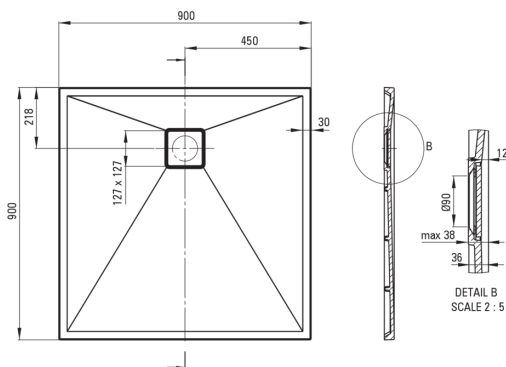

karakteristike:

- Lastnosti granita Deante: odpornost na udarce, visoko temperaturo, razbarvanje, toplotni šok - v skladu z evropskim standardom PN-EN 13310
- Hidrofobne lastnosti odbijajo molekule vode
- Za namestitev pri tleh, neposredno na estrih ali podprt z gradbenim materialom
- Možnost razreza granitne tuš kadi
- Pozor! Tuš kadi ustreza sifon NHC_029C
- V ponudbi Deante imamo tudi varna namenska čistila
- Samo najboljši materiali, katerih kakovost je potrjena z laboratorijskimi testi
- Finiš, obogaten s srebrovimi ioni, doda antiseptične lastnosti