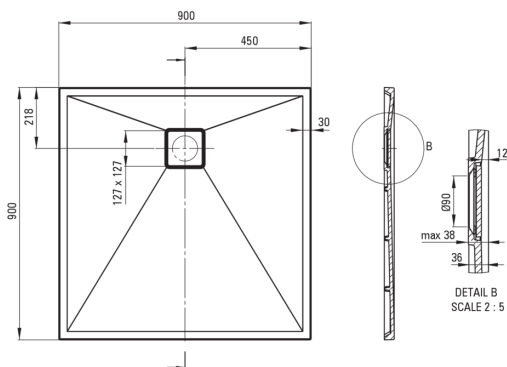

Отличительные черты:

- Свойства гранита Deante: ударопрочность, выносливость на высокую температуру, обесцвечивание, термический удар
- Гидрофобные свойства отталкивают молекулы воды
- Для установки на уровне пола, непосредственно на плитку или на строительный материал
- Гранитный душевой поддон может быть вырезан по размеру
- Внимание! Сифон NHC_029C подходит для душевого поддона
- Специальное средство, безопасное для очищаемых поверхностей
- Только лучшие материалы, качество которых подтверждено лабораторными испытаниями
- Отделка, обогащенная ионами серебра, придает антисептические свойства