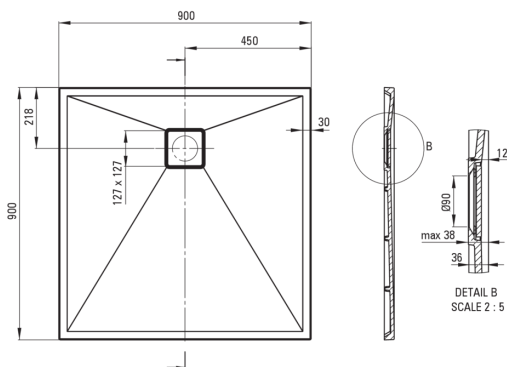

CORREO

Cădiță de duș din granit, pătrat

Codul produsului: KQR_N41B

EAN: 5908212095751

Culoarea: nero

Garanție [ani]: 10

Cădițe de duș

Material	granit
Formă	pătrat
Lățime [mm]	900
Lungimea [mm]	900
Înălțime [mm]	36

Caracteristici:

- Proprietățile granitului Deante: rezistență la impact, temperatură ridicată, decolorare, șoc termic - conform standardului EN 13310
- Proprietățile hidrofobe resping moleculele de apă
- Pentru instalare la nivelul pardoselii, direct pe paravan sau sprijinită pe materialul de construcție
- Posibilitate de tăiere a cădiței de duș din granit
- Atenție: Sifoanele NHC_029C pot fi folosite împreună cu cădița de duș.
- Agent de curățare special, sigur pentru suprafețele curățate
- Doar cele mai bune materiale, a căror calitate a fost certificată prin teste de laborator
- Finisajul îmbogățit cu ioni de argint adaugă proprietăți antiseptice.