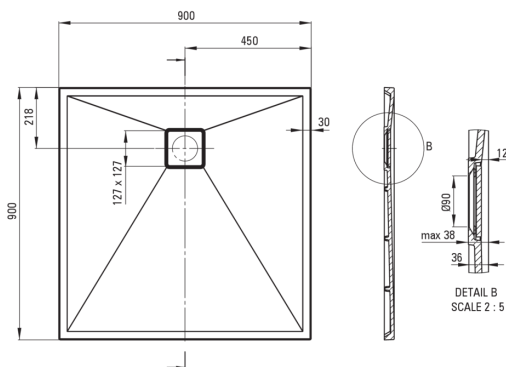

CORREO

Piatto doccia in Granite, quadrato

Codice prodotto: KQR_N41B

EAN: 5908212095751

Colore: nero

Garanzia [anni]: 10

Piatti doccia

Materiale	granito
Forma	quadrato
Larghezza [mm]	900
Lunghezza [mm]	900
Altezza [mm]	36

Caratteristiche:

- Proprietà del granito Deante: resistenza agli urti, alle alte temperature, allo scolorimento e agli shock termici, secondo la norma EN 13310.
- Le proprietà idrofobiche respingono le molecole d'acqua
- Per l'installazione a livello del pavimento, direttamente sul massetto o supportato da materiale da costruzione
- Possibilità di tagliare il piatto doccia in granito
- Attenzione: il sifone NHC_029C può essere utilizzato con il piatto doccia.
- Detergente dedicato, sicuro per le superfici pulite
- Solo i migliori materiali, la cui qualità è stata confermata da test di laboratorio
- La finitura arricchita con ioni d'argento aggiunge proprietà antisettiche