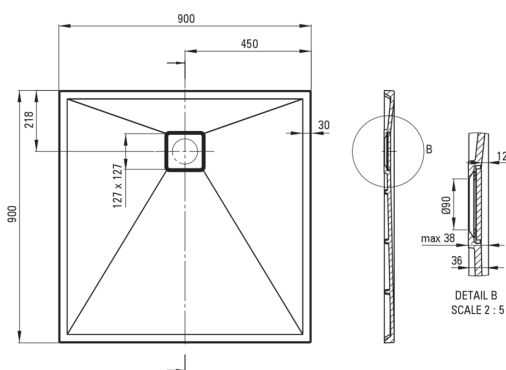

CORREO

Receveur de douche en granit, carré

Code produit: KQR_N41B

EAN: 5908212095751

Couleur: nero

Garantie [années]: 10

Receveurs de douche

Matériel	granit
Forme	carré
Largeur [mm]	900
Longueur [mm]	900
Hauteur [mm]	36

Caractéristiques:

- Propriétés du granit Deante : résistance aux chocs, haute température, décoloration, choc thermique - avec norme EN 13310
- Les propriétés hydrophobes repoussent les molécules d'eau
- Pour une installation au niveau du sol, directement sur la chape ou supportée par un matériau de construction
- Possibilité de couper le receveur de douche en granit
- Attention : le siphon NHC_029C peut être utilisé avec le receveur de douche
- Agent de nettoyage dédié, sans danger pour les surfaces nettoyées
- Seuls les meilleurs matériaux, dont la qualité a été confirmée par des tests en laboratoire
- La finition enrichie en ions d'argent ajoute des propriétés antiseptiques