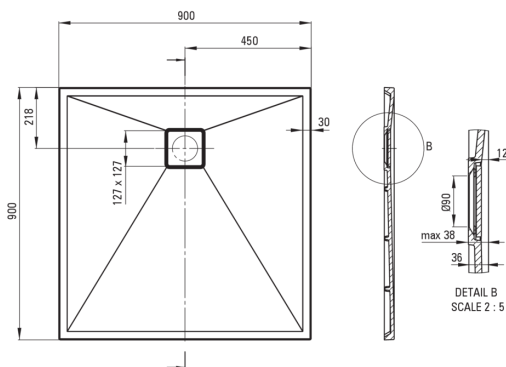

CORREO

Bandeja de ducha de granito, cuadrado

deante

Código de producto: KQR_N41B

EAN: 5908212095751

Color: negro

Garantía [años]: 10

Bandejas de ducha

Material	granito
Forma	cuadrado
Ancho [mm]	900
Longitud [mm]	900
Altura [mm]	36

Características:

- Propiedades del granito de DeceS: resistencia al impacto, alta temperatura, decoloración, choque térmico, según el Europa PN - en 13310
- Las propiedades hidrofóbicas repelen las partículas de agua
- Para construir en el nivel del piso, directamente en la regla o en el soporte con material de construcción
- Posibilidad de cortar una piscina de remo de granito
- ¡Atención! El sifón NHC_029C encaja en el plato de ducha
- Una medida dedicada en la oferta es una caja fuerte dedicada para superficies limpias
- Solo los mejores materiales cuya calidad es confirmada por la investigación en el laboratorio
- El acabado enriquecido con iones de plata agrega propiedades antisépticas