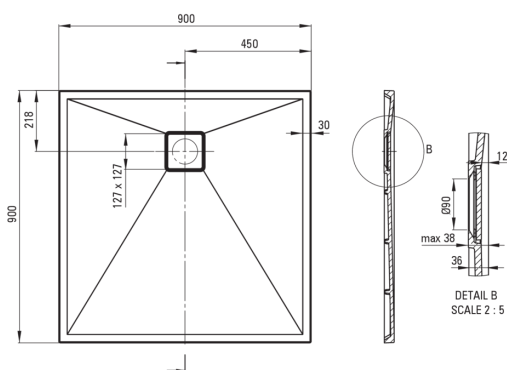

Características:

- Propiedades del granito de DeceS: resistencia al impacto, alta temperatura, decoloración, choque térmico, según el Europa PN - en 13310
- Las propiedades hidrofóbicas repelen las partículas de agua
- Para construir en el nivel del piso, directamente en la regla o en el soporte con material de construcción
- Posibilidad de cortar una piscina de remo de granito
- ¡Atención! El sifón NHC_029C encaja en el plato de ducha
- Una medida dedicada en la oferta es una caja fuerte dedicada para superficies limpias
- Solo los mejores materiales cuya calidad es confirmada por la investigación en el laboratorio
- El acabado enriquecido con iones de plata agrega propiedades antisépticas