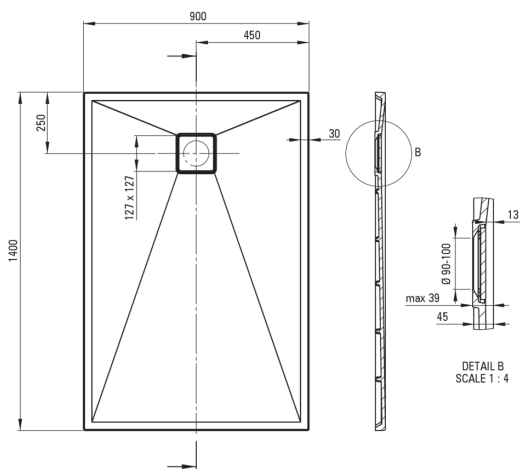

CORREO

Гранітний душовий піддон, прямокутний

deante

Код продукту: KQR_G47B

EAN: 5907650812692

Колір: графіт металік

Гарантія: 10

Душові піддони

матеріал	граніт
форма	прямокутний
Ширина [мм]	900
Довжина [мм]	1400
Висота [мм]	45

Відмінна риса:

- Пропонуємо спеціальний засіб, безпечний для очищуваних поверхонь
- Оздоблення, збагачене іонами срібла, додає антисептичні властивості