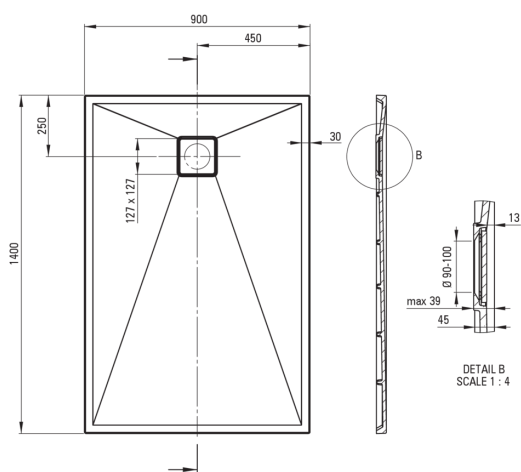

CORREO

granitna tuš kad, pravokoten

koda izdelka: KQR_G47B

EAN: 5907650812692

Barva: grafit metalik

Garancija [leta]: 10

Tuš kadi

material	granit
oblika	pravokoten
širina [mm]	900
dolžina [mm]	1400
višina [mm]	45

karakteristike:

- V ponudbi Deante imamo tudi varna namenska čistila
- Finiš, obogaten s srebrovimi ioni, doda antiseptične lastnosti