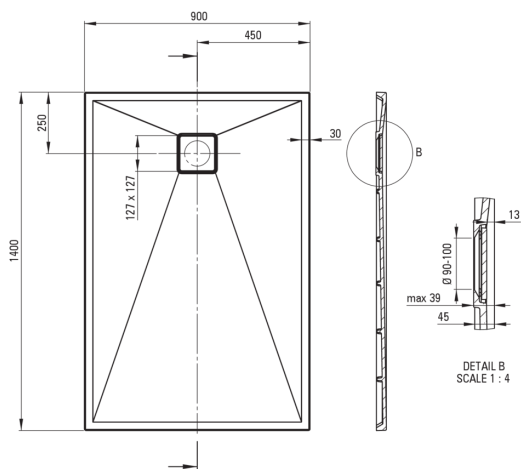

CORREO

granitna tuš kad, pravokoten

koda izdelka: KQR_G47B

EAN: 5907650812692

Barva: grafit metalik

Garancija [leta]: 10

Tuš kadi

material	granit
oblika	pravokoten
širina [mm]	900
dolžina [mm]	1400
višina [mm]	45

karakteristike:

- V ponudbi Deante imamo tudi varna namenska čistila
- Finiš, obogaten s srebrovimi ioni, doda antiseptične lastnosti