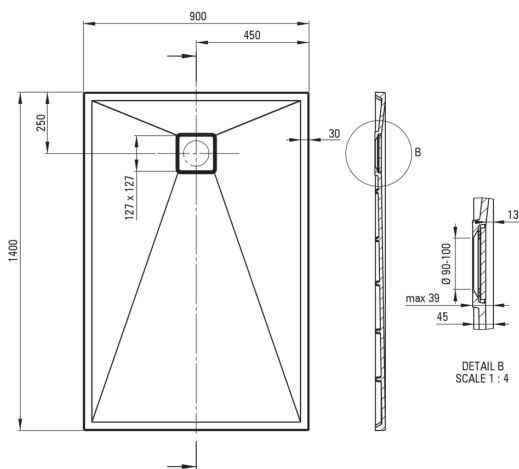

CORREO

Душевой поддон из гранита, прямоугольный

deante

Код товара: KQR_G47B

EAN: 5907650812692

Цвет: графит металлик

Гарантия [лет]: 10

Поддоны

Материал	гранит
Форма	прямоугольный
Ширина [мм]	900
Длина [мм]	1400
Высота [мм]	45

Отличительные черты:

- Специальное средство, безопасное для очищаемых поверхностей
- Отделка, обогащенная ионами серебра, придает антисептические свойства