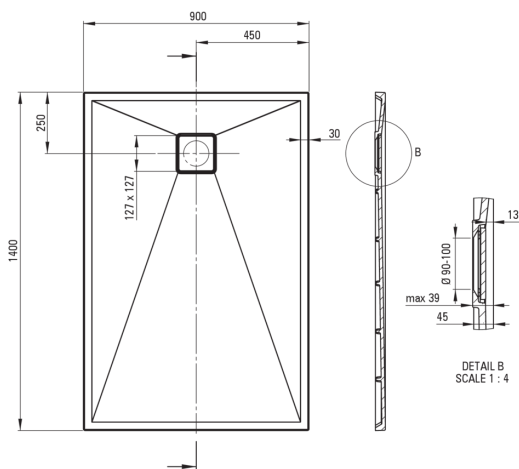

CORREO

Cădiță de duș din granit, rectangular

Codul produsului: KQR_G47B

EAN: 5907650812692

Culoarea: grafit metalic

Garanție [ani]: 10

Cădițe de duș

Material	granit
Formă	rectangular
Lățime [mm]	900
Lungimea [mm]	1400
Înălțime [mm]	45

Caracteristici:

- Agent de curățare special, sigur pentru suprafețele curățate
- Finisajul îmbogățit cu ioni de argint adaugă proprietăți antiseptice.