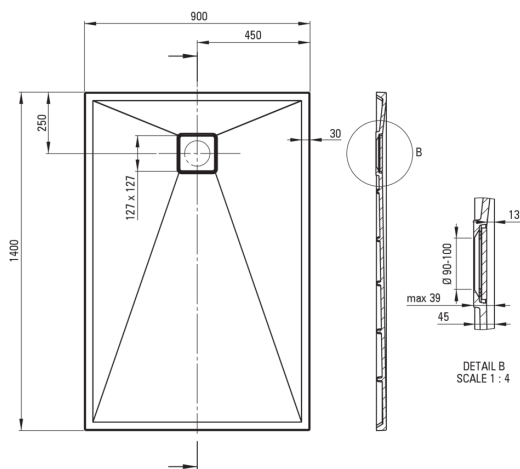

CORREO

Piatto doccia in Granite, rettangolare

deante

Codice prodotto: KQR_G47B

EAN: 5907650812692

Colore: grafite metallizzata

Garanzia [anni]: 10

Piatti doccia

Materiale	granito
Forma	rettangolare
Larghezza [mm]	900
Lunghezza [mm]	1400
Altezza [mm]	45

Caratteristiche:

- Detergente dedicato, sicuro per le superfici pulite
- La finitura arricchita con ioni d'argento aggiunge proprietà antisettiche