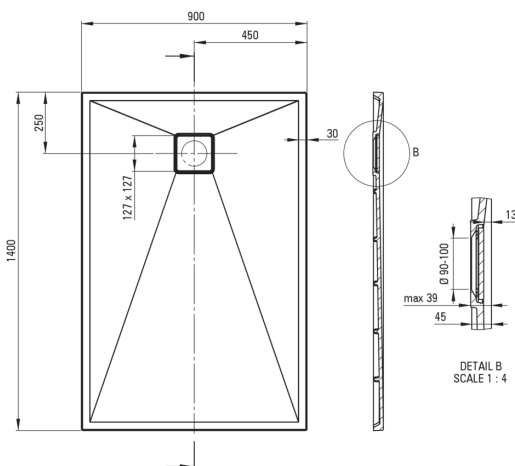

CORREO

Receveur de douche en granit, rectangulaire

deante

Code produit: KQR_G47B

EAN: 5907650812692

Couleur: graphite métallique

Garantie [années]: 10

Receveurs de douche

Matériel	granit
Forme	rectangulaire
Largeur [mm]	900
Longueur [mm]	1400
Hauteur [mm]	45

Caractéristiques:

- Agent de nettoyage dédié, sans danger pour les surfaces nettoyées
- La finition enrichie en ions d'argent ajoute des propriétés antiseptiques