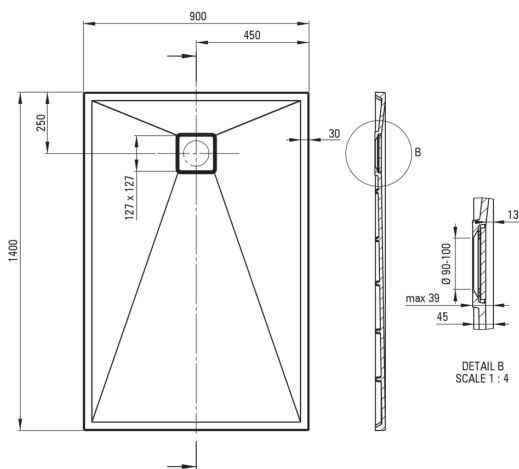

CORREO

Receveur de douche en granit, rectangulaire

deante

Code produit: KQR_G47B

EAN: 5907650812692

Couleur: graphite métallique

Garantie [années]: 10

Receveurs de douche

Matériel	granit
Forme	rectangulaire
Largeur [mm]	900
Longueur [mm]	1400
Hauteur [mm]	45

Caractéristiques:

- Agent de nettoyage dédié, sans danger pour les surfaces nettoyées
- La finition enrichie en ions d'argent ajoute des propriétés antiseptiques