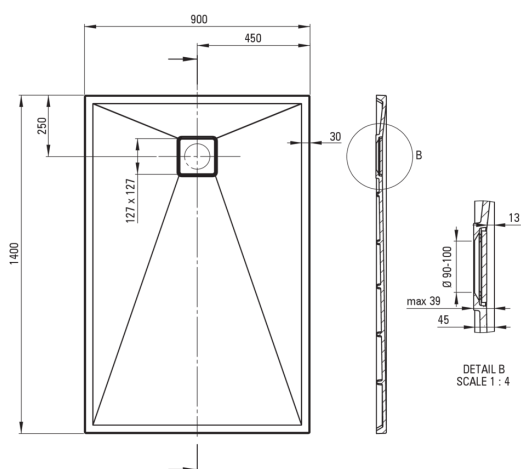

CORREO

Bandeja de ducha de granito, rectangular

deante

Código de producto: KQR_G47B

EAN: 5907650812692

Color: grafito metálico

Garantía [años]: 10

Bandejas de ducha

Material	granito
Forma	rectangular
Ancho [mm]	900
Longitud [mm]	1400
Altura [mm]	45

Características:

- Una medida dedicada en la oferta es una caja fuerte dedicada para superficies limpias
- El acabado enriquecido con iones de plata agrega propiedades antisépticas