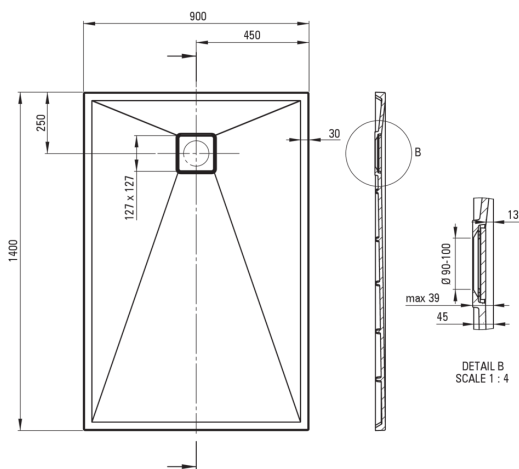

CORREO

Bandeja de ducha de granito, rectangular

deante

Código de producto: KQR_G47B

EAN: 5907650812692

Color: grafito metálico

Garantía [años]: 10

Bandejas de ducha

Material	granito
Forma	rectangular
Ancho [mm]	900
Longitud [mm]	1400
Altura [mm]	45

Características:

- Una medida dedicada en la oferta es una caja fuerte dedicada para superficies limpias
- El acabado enriquecido con iones de plata agrega propiedades antisépticas