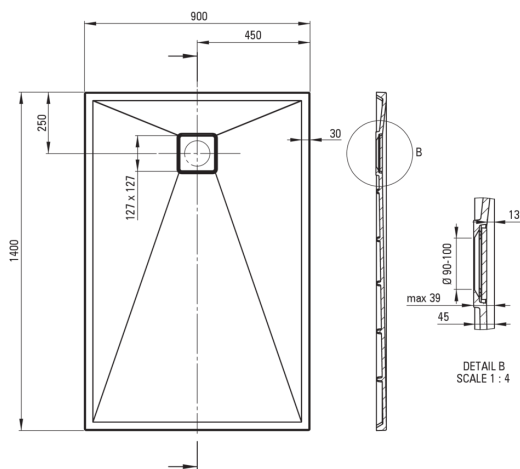

CORREO

Granit-Duschtasse, rechteckig

Artikel-Nr.: KQR_G47B

EAN: 5907650812692

Farbe: Graphit Metallic

Garantie [Jahre]: 10

Duschtassen

Material	Granit
Form	rechteckig
Breite [mm]	900
Länge	1400
Höhe	45

Charakteristische Merkmale:

- Spezielles Mittel, das für die zu reinigenden Oberflächen unbedenklich ist
- Die mit Silberionen angereicherte Ausführung fügt antiseptische Eigenschaften hinzu