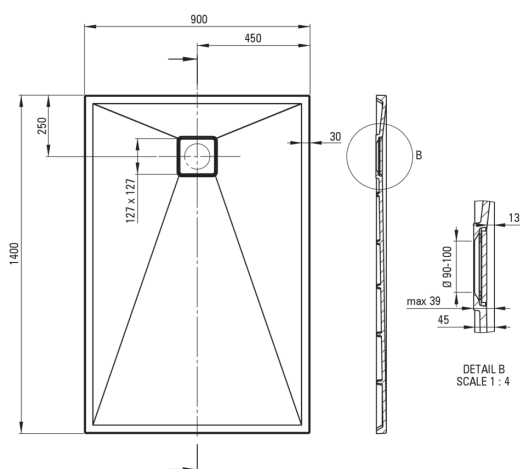

CORREO

Granit-Duschtasse, rechteckig

Artikel-Nr.: KQR_G47B

EAN: 5907650812692

Farbe: Graphit Metallic

Garantie [Jahre]: 10

Duschtassen

Material	Granit
Form	rechteckig
Breite [mm]	900
Länge	1400
Höhe	45

Charakteristische Merkmale:

- Spezielles Mittel, das für die zu reinigenden Oberflächen unbedenklich ist
- Die mit Silberionen angereicherte Ausführung fügt antiseptische Eigenschaften hinzu