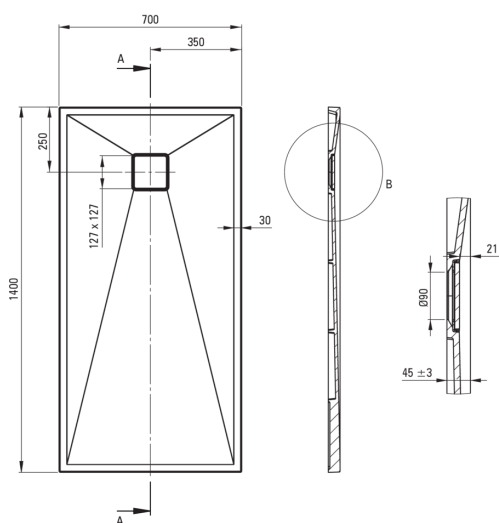

Caratteristiche:

- Proprietà del granito Deante: resistenza agli urti, alle alte temperature, allo scolorimento e agli shock termici, secondo la norma EN 13310.
- La finitura arricchita con ioni d'argento aggiunge proprietà antisettiche
- Le proprietà idrofobiche respingono le molecole d'acqua
- Per l'installazione a livello del pavimento, direttamente sul massetto o supportato da materiale da costruzione
- Possibilità di tagliare il piatto doccia in granito
- Attenzione: il sifone NHC_029C può essere utilizzato con il piatto doccia.
- Solo i migliori materiali, la cui qualità è stata confermata da test di laboratorio
- Detergente dedicato, sicuro per le superfici pulite