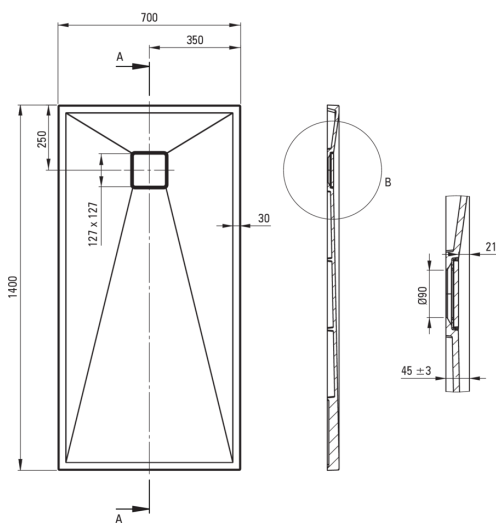

CORREO

Receveur de douche en granit, rectangulaire

deante

Code produit: KQR_A77B

EAN: 5907650869382

Couleur: alabaster

Garantie [années]: 10

Receveurs de douche

Matériel	granit
Forme	rectangulaire
Largeur [mm]	700
Longueur [mm]	1400
Hauteur [mm]	45

Caractéristiques:

- Propriétés du granit Deante : résistance aux chocs, haute température, décoloration, choc thermique - avec norme EN 13310
- La finition enrichie en ions d'argent ajoute des propriétés antiseptiques
- Les propriétés hydrophobes repoussent les molécules d'eau
- Pour une installation au niveau du sol, directement sur la chape ou supportée par un matériau de construction
- Possibilité de couper le receveur de douche en granit
- Attention : le siphon NHC_029C peut être utilisé avec le receveur de douche
- Seuls les meilleurs matériaux, dont la qualité a été confirmée par des tests en laboratoire
- Agent de nettoyage dédié, sans danger pour les surfaces nettoyées