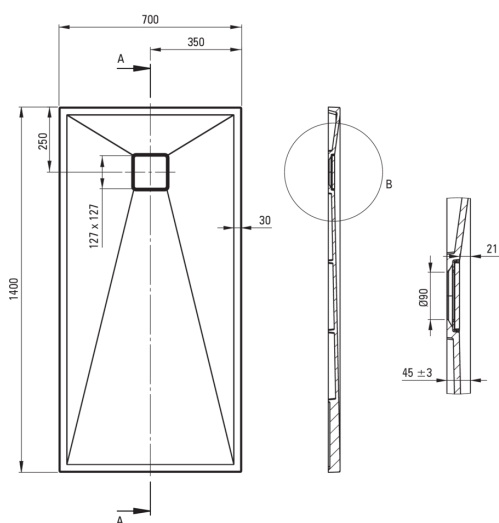

Charakteristische Merkmale:

- Eigenschaften von Deante-Granit: Widerstandsfähigkeit gegen Stöße, hohe Temperaturen, Verfärbungen, Temperaturschocks - gemäß der europäischen Norm PN-EN 13310
- Die mit Silberionen angereicherte Ausführung fügt antiseptische Eigenschaften hinzu
- Durch die hydrophoben Eigenschaften werden Wassermoleküle abgestoßen
- Zum bodenebenen Einbau direkt auf dem Estrich oder auf der Baustoffunterlage
- Granit- Duschtasse kann zugeschnitten werden
- Achtung! Siphon NHC_029C passt zur Duschtasse
- Nur die besten Materialien, deren Qualität durch Laboruntersuchungen bestätigt wird
- Spezielles Mittel, das für die zu reinigenden Oberflächen unbedenklich ist