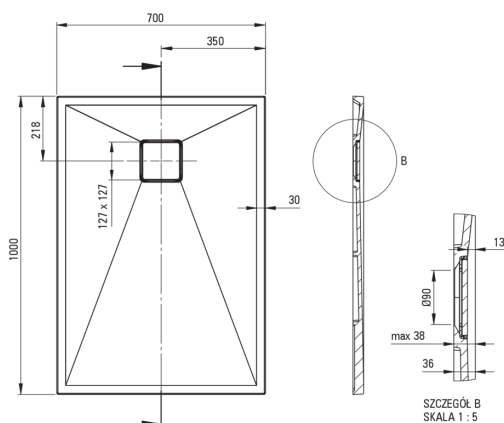

CORREO

Гранітний душовий піддон, прямокутний

deante

Код продукту: KQR_A75B

EAN: 5907650835707

Колір: алебастровий

Гарантія: 10

Душові піддони

матеріал	граніт
форма	прямокутний
Ширина [мм]	700
Довжина [мм]	1000
Висота [мм]	36

Відмінна риса:

- Властивості граніту Deante: стійкий на удари, високу температуру, знебарвлення, тепловий удар - відповідно до європейського стандарту PN-EN 13310
- Гідрофобні властивості відштовхують молекули води
- Для установки на рівні підлоги, безпосередньо на виливі або на опорі конструкційного матеріалу
- Можливість різання гранітного піддону
- Увага! Сифон pHс_029с підходить для душового піддону
- Пропонуємо спеціальний засіб, безпечний для очищуваних поверхонь
- Тільки найкращі матеріали, якість яких ми підтверджуємо дослідженнями в лабораторії
- Оздоблення, збагачене іонами срібла, додає антисептичні властивості